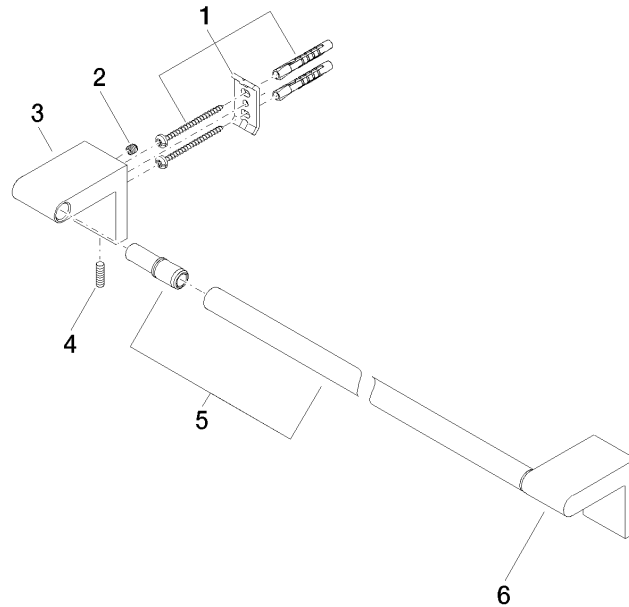

83 045 670

- interasse 450 mm
- larghezza 490mm
- altezza 60 mm
- sporgenza 73 mm

Compatibile con ELIO, ENO, LOT, MEM e TARA
ULTRA

	Cromo spazzolato	83 045 670-93
	Cromato	83 045 670-00
	Platinato spazzolato	83 045 670-06
	Dark Chrome	83 045 670-19
	Nero opaco	83 045 670-33

83 045 670

mm [inches]

83 045 670

Parts for other finishes can be found here: Cromato

Elenco delle parti di ricambio

N.	Codice articolo	Denominazione	Quantità necessaria	Tempo di produzione
1	05 17 20 736 00 90	set di fissaggio	2	2
2	09 31 11 049 90	perno	2	2
3	08 17 67 502-93	sostegno	1	20
4	04 31 11 113 00 90	perno	2	2
5	90 28 22 651 00-93	sostegno	1	20
6	08 17 67 503-93	sostegno	1	20