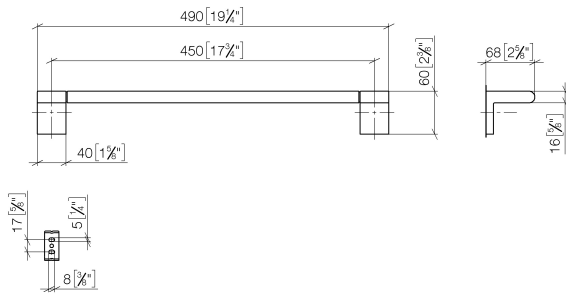

83 045 670

- interasse 450 mm
- larghezza 490mm
- altezza 60 mm
- sporgenza 73 mm

Compatibile con ELIO, ENO, LOT, MEM e TARA
ULTRA

	Cromo spazzolato	83 045 670-93
	Cromato	83 045 670-00
	Platinato spazzolato	83 045 670-06
	Dark Chrome	83 045 670-19
	Nero opaco	83 045 670-33

83 045 670

mm [inches]

83 045 670

Parts for other finishes can be found here: Cromato

Elenco delle parti di ricambio

N.	Codice articolo	Denominazione	Quantità necessaria	Tempo di produzione
1	05 17 20 736 00 90	set di fissaggio	2	2
2	09 31 11 049 90	perno	2	2
3	08 17 67 502-93	sostegno	1	20
4	04 31 11 113 00 90	perno	2	2
5	90 28 22 651 00-93	sostegno	1	20
6	08 17 67 503-93	sostegno	1	20